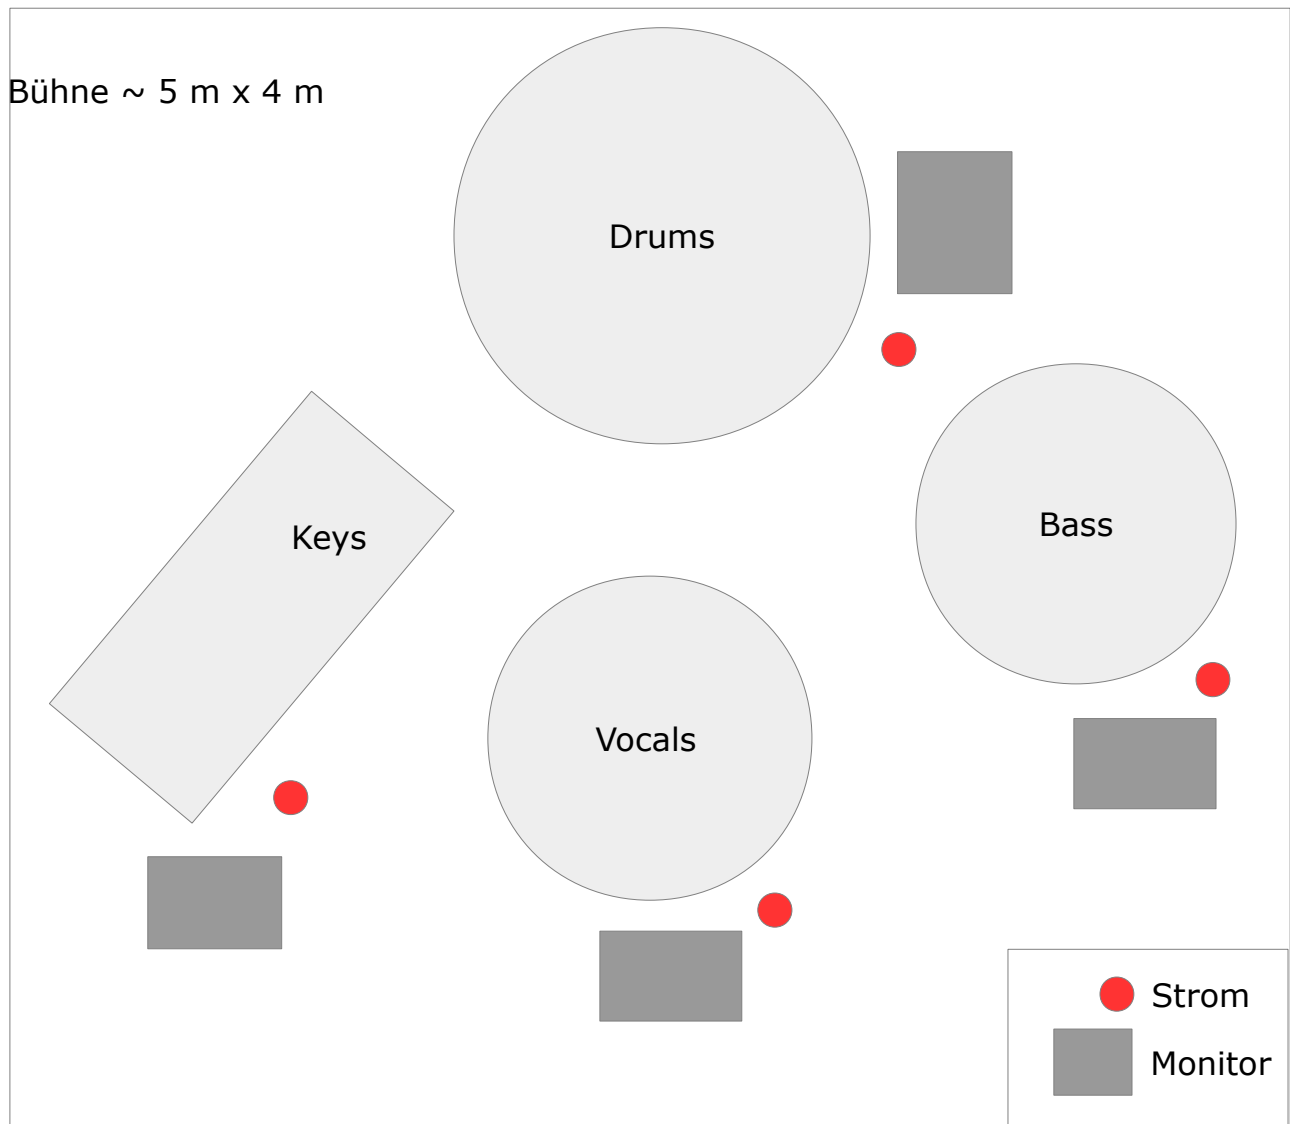

Jewelz Bühnenplan / Technical Rider

Mikrofonierung:

- 1 x XLR Steckplatz für ein dynamisches Gesangsmikro mit Vocaleffektgerät (TC Helicon Voicelive Touch 2)
- Schlagzeug: 1x Basedrum, 1x Snare, 2x Overhead, (Samplepad: DI Box)
- Bass/Bass-Synthesizer: 2x DI Box
- Keyboard: 2x DI Box